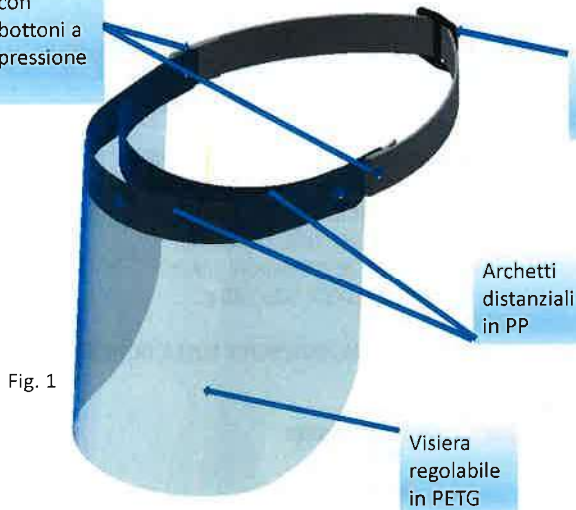

GERMSHIELD Istruzione per l'uso

Elastico staccabile con bottoni a pressione

Fig. 1

Fibbia di regolazione elastico

Archetti distanziali in PP

Visiera regolabile in PETG

Una volta indossata la visiera risulta facilmente reclinabile (Fig. 2)

Fig. 2

GERMSHIELD Istruzioni per cura e manutenzione

Il PETG ha una buona resistenza chimica: non teme gli attacchi da parte di oli, alcali, benzina.

Sostanze abrasive, panni ruvidi o particelle depositate sulla superficie provocano invece graffi e danni al materiale.

GERMSHIELD VISIERA PROTETTIVA RECLINABILE

- VISIERA IN PET TRASPARENTE SPESSORE 0,4 mm. IDEALE PER PROTEGGERE DA PARTICELLE DI SALIVA, SCHIZZI, GOCCE, MUCO E POLVERI DI VARIA NATURA
- DOPPIO ARCHETTO IN PP PER GARANTIRE LA DISTANZA DAL VOLTO E CONSENTIRNE L'UTILIZZO ANCHE VESTENDO OCCHIALI DA VISTA
- COMODAMENTE RECLINABILE A 180°
- FACILMENTE SANIFICABILE E LAVABILE (VEDI ISTRUZIONI LAVAGGIO)
- TAGLIA UNICA GRAZIE ALLA FASCIA ELASTICA REGOLABILE CON APPOSITA FIBBIA PER IL MASSIMO CONFORT DI UTILIZZO, STACCABILE TRAMITE 2 COMODI BOTTONI AUTOMATICI A PRESSIONE PER POTERLA SOSTITUIRE O LAVARE
- SPEDIBILE E IMMAGAZZINABILE PIATTO PER RISPARMIARE SPAZIO
- ANALLERGICO, ULTRALEGGERO E CONFORTEVOLE SOLO 80 g.
- MADE IN EU
- È UN PRODOTTO CONFORME ALLA DIRETTIVA 2001/95/CE SULLA SICUREZZA GENERALE DEI PRODOTTI
- QUESTO ARTICOLO **NON È UN DPI**
- ART. IT00037 EAN: 8024482186634
- PRODOTTO ECOLOGICO RICICLABILE