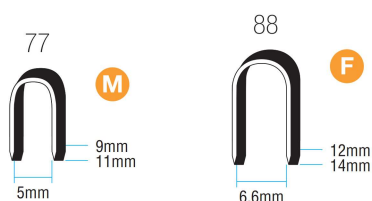

Fissatrice manuale in acciaio cromato con maniglia rivestita in plastica isolante.

Ideale per fissare cavi elettrici a bassa tensione max. 50V e cavi televisivi

e telefonici Ø 5,5mm (M77) e Ø 6,5mm (M88).

Impugnatura anatomica in gomma.

Blocco maniglia.

Disponibile in:

Disponibile in 2 modelli.  
Mod. M 77    Mod. M 88

**77/ 88/**

Si consiglia l'utilizzo di punti originali Maestri

120 mm

KG