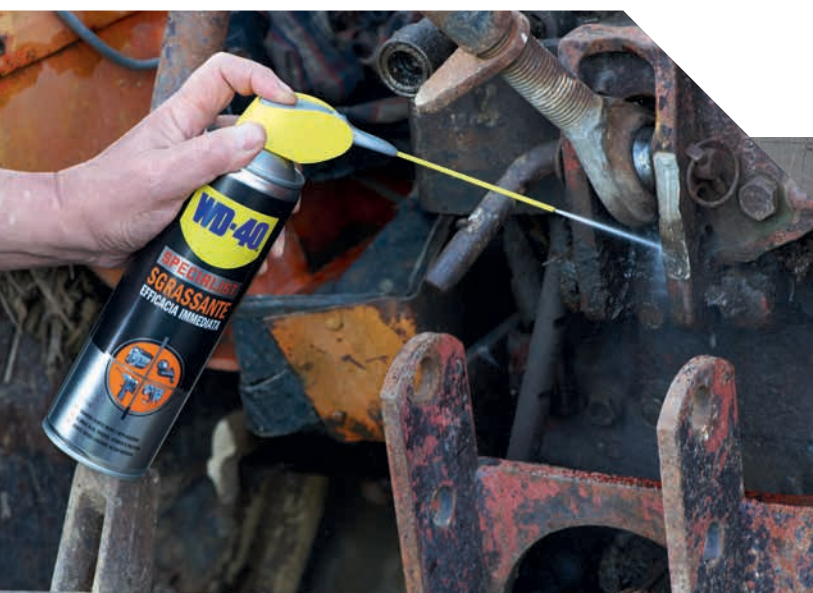

WD-40**SPECIALIST**

SGRASSANTE EFFICACIA IMMEDIATA

Lo Sgrassante Efficacia Immediata WD-40 Specialist®, con la sua formula a base di solvente, rimuove rapidamente grasso, olio e sporco senza lasciare alcun residuo. Agisce immediatamente e al solo contatto. Può essere usato su varie superfici, comprese quelle di metallo, e sui pavimenti.

RACCOMANDATO PER:

Motori, cerchioni, utensili, superfici di lavoro, equipaggiamento nautico, montacarichi e sollevatori, cappe aspiranti, presse, pavimenti, macchinari industriali...

INFORMAZIONI FISICO-CHIMICHE:

Colore	Bianco chiaro
Temperatura di utilizzo	Ambiente
Densità relativa (liquido)	0.77 - 0.78
Rimozione Terra (ASTM D4488-A3)	Saturato 6.5; sfregato 50.7
Rimozione Terra (ASTM D4488-A5)	Saturato 73.1; sfregato 95.1

500 ml

- ⊕ SGRASSA SUBITO DOPO L'APPLICAZIONE
- ⊕ ELIMINA OLIO, GRASSO, SPORCO E POLVERE
- ⊕ AGISCE SENZA LASCIARE ALCUN RESIDUO