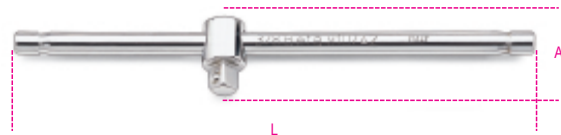

910/42

quadro maschio 3/8" con spina scorrevole cromato

3/8"

UNI/ISO 3315

art.	L mm	A mm	■	g
009100854	210	30,5	3/8	160,2