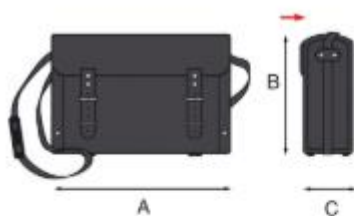

## Versioni

BCE 137

BCE 138

BCE 139

BCE 140

## Caratteristiche

- pannello interno estraibile

## Specifiche tecniche

Dimensioni Interne					
	A	B	C	D	E
mm	400	270	120	0	0
Peso Kg	1,70				
inc	15 3/4	10 5/8	4 3/4	0	0
Peso lbs	3.74				

### Caratteristiche generali:

- cinghia a tracolla
- chiusure a fibbia in metallo
- pannello portautensili estraibile in ABS, con elastici e terminali metallici