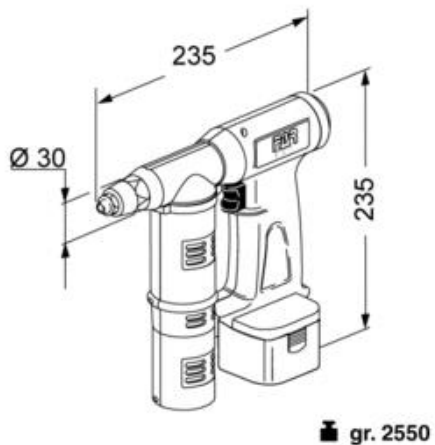

EB 310 - Rivettatrice a Batteria Per Rivetti a Strappo

VALIGETTA PLASTICA

- 1 Rivettatrice a batteria
- 1 Caricabatteria
- 2 batterie 12v