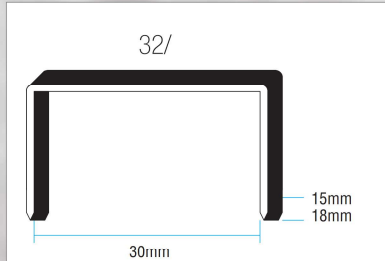

AGGRAFFATRICI PNEUMATICHE

ELPABOX BA

Aggraffatrice pneumatica compatta e leggera, studiata per garantire

elevate prestazioni in fase di chiusura dei cartoni. Dotata di un'ampia

superficie di appoggio che evita fastidiosi spostamenti in fase di cucitura.

Disponibile in 2 modelli.

Mod. ELPABOX BA-32

Mod. ELPABOX BA-35

Regolatore di profondità.

Corpo macchina pressofuso in lega di alluminio molto resistente.

Caratteristiche:

Consumo d'aria a 30 cicli/min: 33 l/min

200 mm

1,60

ATM

5/7