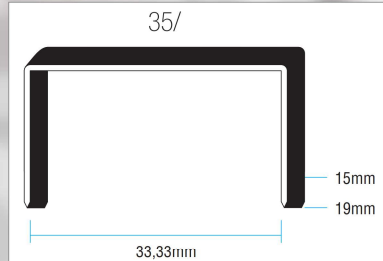

AGGRAFFATRICI PNEUMATICHE

ELPABOX BA

Aggraffatrice pneumatica compatta e leggera, studiata per garantire

elevate prestazioni in fase di chiusura dei cartoni. Dotata di un'ampia

superficie di appoggio che evita fastidiosi spostamenti in fase di cucitura.

Disponibile in 2 modelli.

Mod. ELPABOX BA-32

Mod. ELPABOX BA-35

Regolatore di profondità.

Corpo macchina pressofuso in lega di alluminio molto resistente.

Caratteristiche:

Consumo d'aria a 30 cicli/min: 33 l/min

200 mm

1,60

ATM

5/7