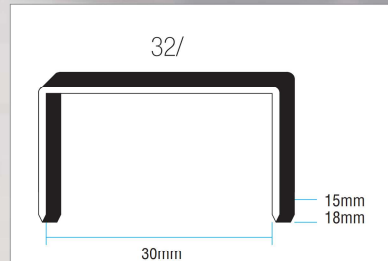

ELPABOX BH

AGGRAFFATRICI MANUALI

Aggraffatrice leggera e maneggevole. Indicata per la chiusura dei coperchi, fondi di scatole e cartone ondulato.

Corpo in lega speciale di alluminio. L'impugnatura anteriore garantisce maggiore stabilità e velocità di cucitura.

Dotata di regolazione della profondità di cucitura e forma del punto. Due lunghezze di punti metallici nella stessa macchina.

Regolatore di profondità.

Pratica impugnatura.

Disponibile in:

Conforme alle direttive:

Disponibile in 2 modelli.

Mod. ELPABOX BH-32

Mod. ELPABOX BH-35

32/15
35/15

32/18
35/19

32 35

Si consiglia l'utilizzo di punti originali Maestri

200 mm