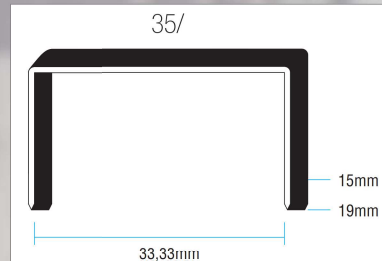

ELPABOX BH

AGGRAFFATRICI MANUALI

Aggraffatrice leggera e maneggevole. Indicata per la chiusura dei coperchi, fondi di scatole e cartone ondulato.

Corpo in lega speciale di alluminio. L'impugnatura anteriore garantisce maggiore stabilità e velocità di cucitura.

Dotata di regolazione della profondità di cucitura e forma del punto. Due lunghezze di punti metallici nella stessa macchina.

Regolatore di profondità.

Pratica impugnatura.

Disponibile in:

Conforme alle direttive:

Disponibile in 2 modelli.

Mod. ELPABOX BH-32

Mod. ELPABOX BH-35

32/15
35/15

32/18
35/19

32 35

Si consiglia l'utilizzo di punti originali Maestri

200 mm