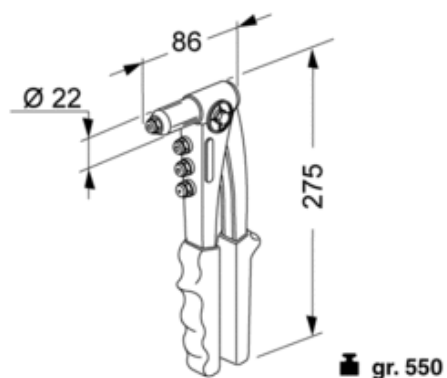

K39 - Rivettatrice manuale per rivetti

\varnothing	Standard	Multifar
2,4	•	
3	•	
3,2	•	•
3,4	•	
4	•	•
4,8	•	•

Rivetti Multistadi diametro 4,8 solo in alluminio.