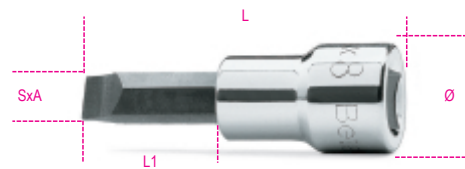

910LP

chiavi a bussola a giravite per viti con intaglio con attacco quadro 3/8" cromate - inserti bruniti

3/8"

art.	SxA mm	Ø mm	L mm	L1 mm	g
009100452	1x5,5	18,5	54	24	42,9
009100453	1,2x6,5	18,5	54	24	45,4
009100454	1,2x8	18,5	54	24	47,6
009100456	1,6x9	18,5	54	24	47