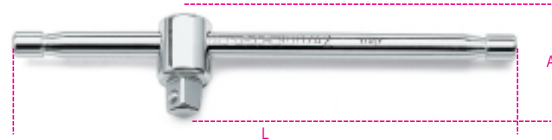

900/42

quadro maschio 1/4" con spina scorrevole cromato

1/4"

UNI/ISO 3315

art.	L mm	A mm	■	g
009000854	115	22	1/4	37