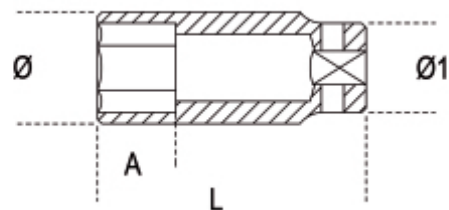

728L

chiavi a bussola con attacco quadro femmina 3/4" bocca esagonale serie lunga, fosfatate

art.	mm	D mm	L mm	Ø1 mm	A mm	g
007280319	19	32,5	90	44	26	656
007280321	21	35,0	90	44	26	679
007280322	22	36,0	90	44	26	689
007280324	24	38,5	90	44	26	691
007280326	26	41,0	90	44	28	739
007280327	27	42,5	90	44	28	758
007280330	30	46,0	90	44	28	802
007280332	32	48,5	90	44	28	822
007280333	33	50,0	90	44	30	876
007280334	34	51,0	90	44	30	900
007280336	36	53,5	90	44	30	927
007280338	38	56,0	90	44	34	998
007280341	41	60,0	90	44	34	1085
007280346	46	66,0	90	44	34	1095
007280350	50	71,0	90	44	36	1150
007280355	55	77,5	100	54	40	1250