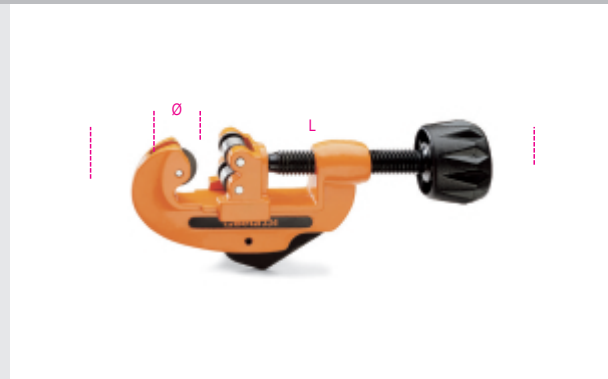

- Lama svasatubi a serramanico.

	art.	Ø mm - "	L mm	 g
003340001	334	3÷30	150	292